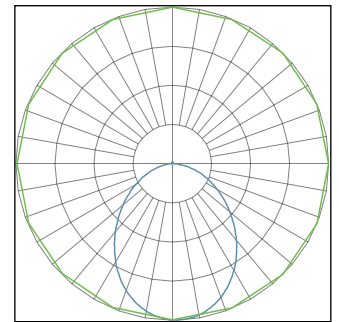

- Horizontal
- Vertical